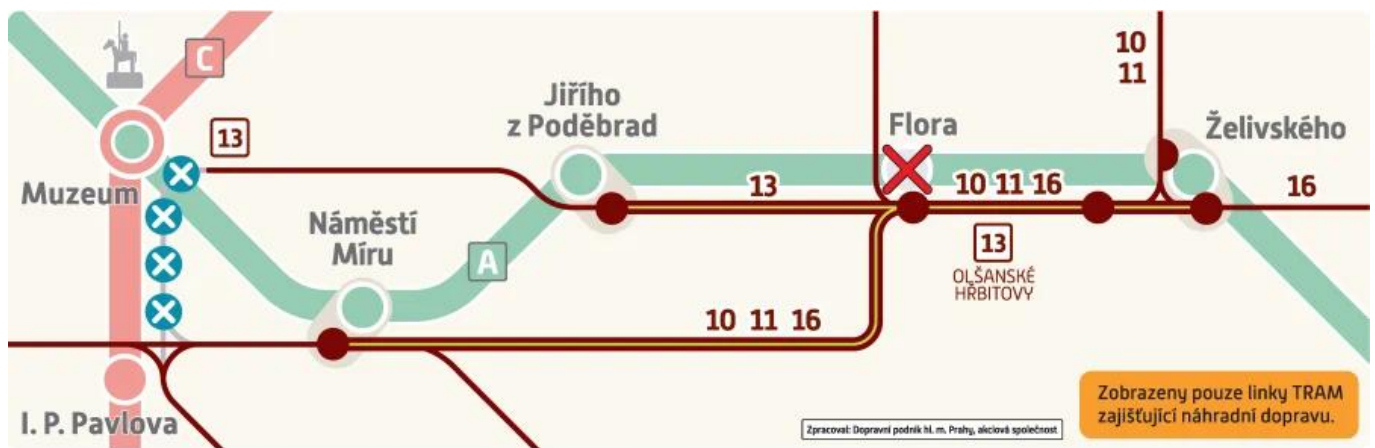

# Upozornění na dlouhodobé uzavření stanice metra Flora

23.01.2026

Od pondělí 2. února 2026 do odvolání (přibližně 10 měsíců)

**Z důvodu rekonstrukce dochází od pondělí 2. února 2026 do odvolání (přibližně 10 měsíců) k dočasnému uzavření stanice Flora na lince metra A (vlaků stanicí projíždějí).**

**Jako náhradní dopravu k uzavřené stanici lze využít pravidelné tramvajové linky od okolních stanic metra linky A:**

- **Náměstí Míru** - linky číslo 10, 11 a 16
- **Jiřího z Poděbrad** — linka číslo 13
- **Želivského** — linka číslo 16