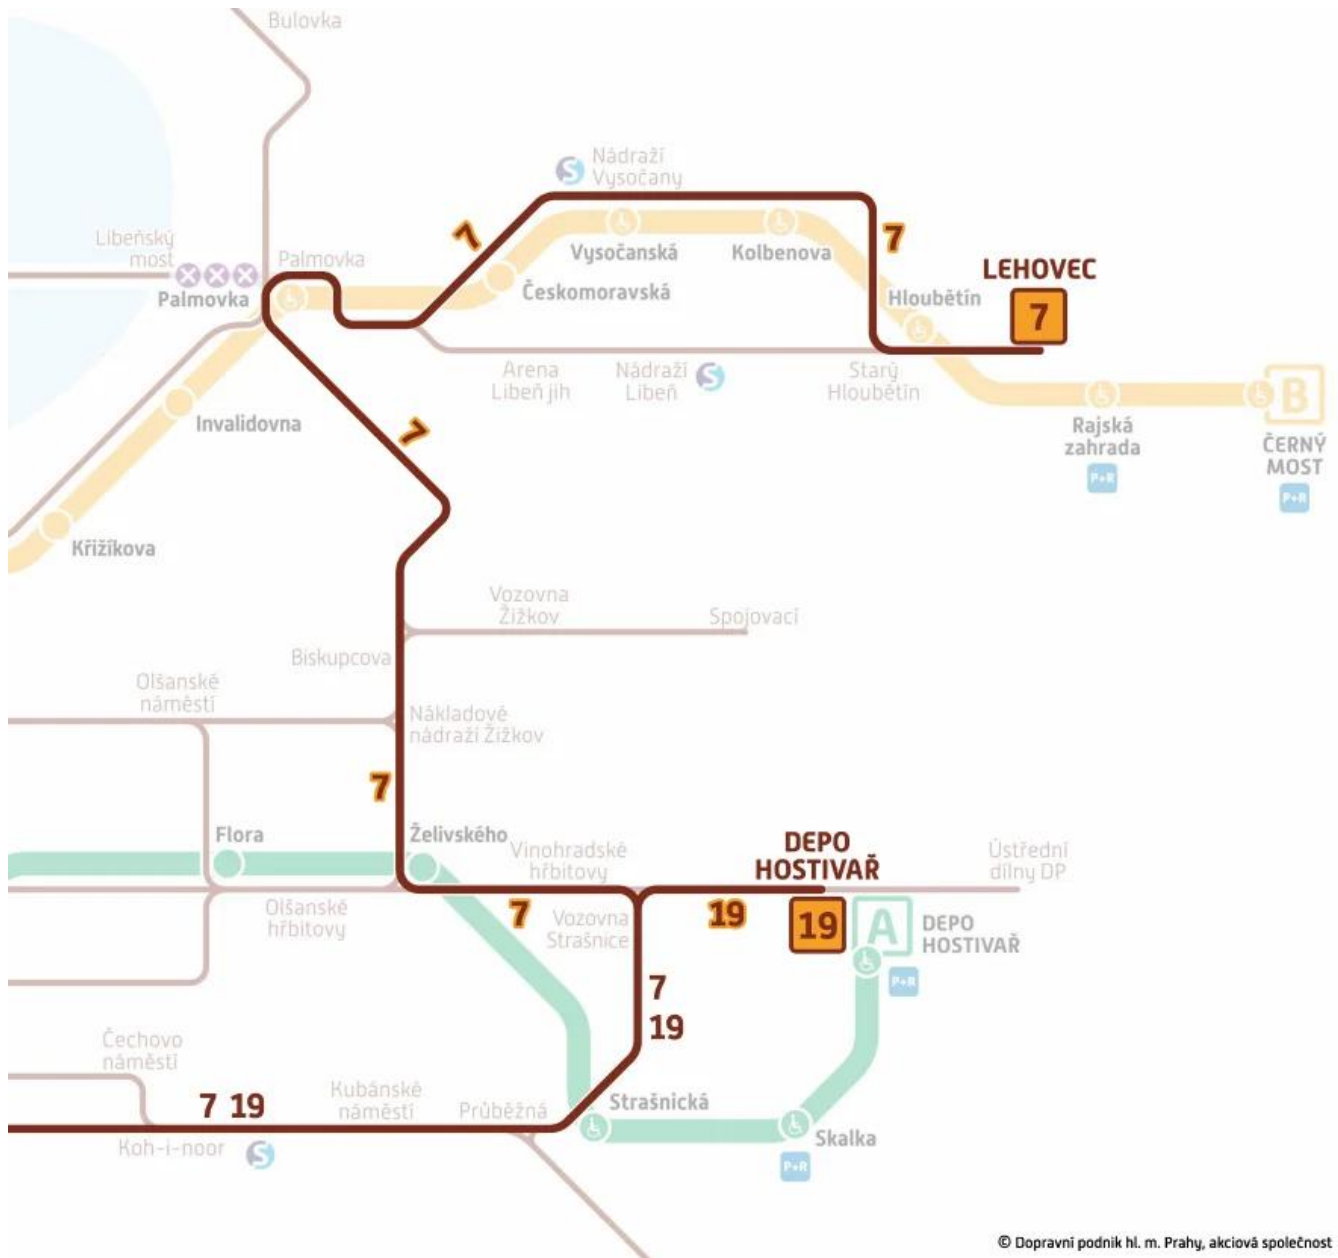

Upozornění na dočasnou změnu tras tramvajových linek číslo 7 a 19 (obousměrně)

16.02.2024

Od soboty 17. února 2024 do odvolání dochází z provozních důvodů k dočasné změně tras tramvajových linek číslo 7 a 19. Změny tras tramvajových linek (obousměrně)

Dotčené linky 7, 19

© Dopravní podnik hl. m. Prahy, akciová společnost

- **Linka číslo 7** je ve směru od Radlické ze zastávky **Vozovna Strašnice** odkloněna přes zastávky **Želivského, Biskupcova, Palmovka, Balabenka, Nádraží Vysočany, Kolbenova** a **Hloubětín** do obratiště **Lehovec**.
- **Linka číslo 19** je ve směru od Pankráce ze zastávky **Vozovna Strašnice** odkloněna přes zastávky **Solidarita, Limuzská** a **Nové Strašnice** do obratiště **Depo Hostivař**

Aktuální informace o přesných časech odjezdů při krátkodobých změnách provozu lze vždy získat v [aplikaci Vyhledávání spojení](#) po zadání příslušného data.

Další informace na www.dpp.cz nebo na telefonické Infolince Dopravního podniku na čísle [+420 296 19 18 17](tel:+420296191817).